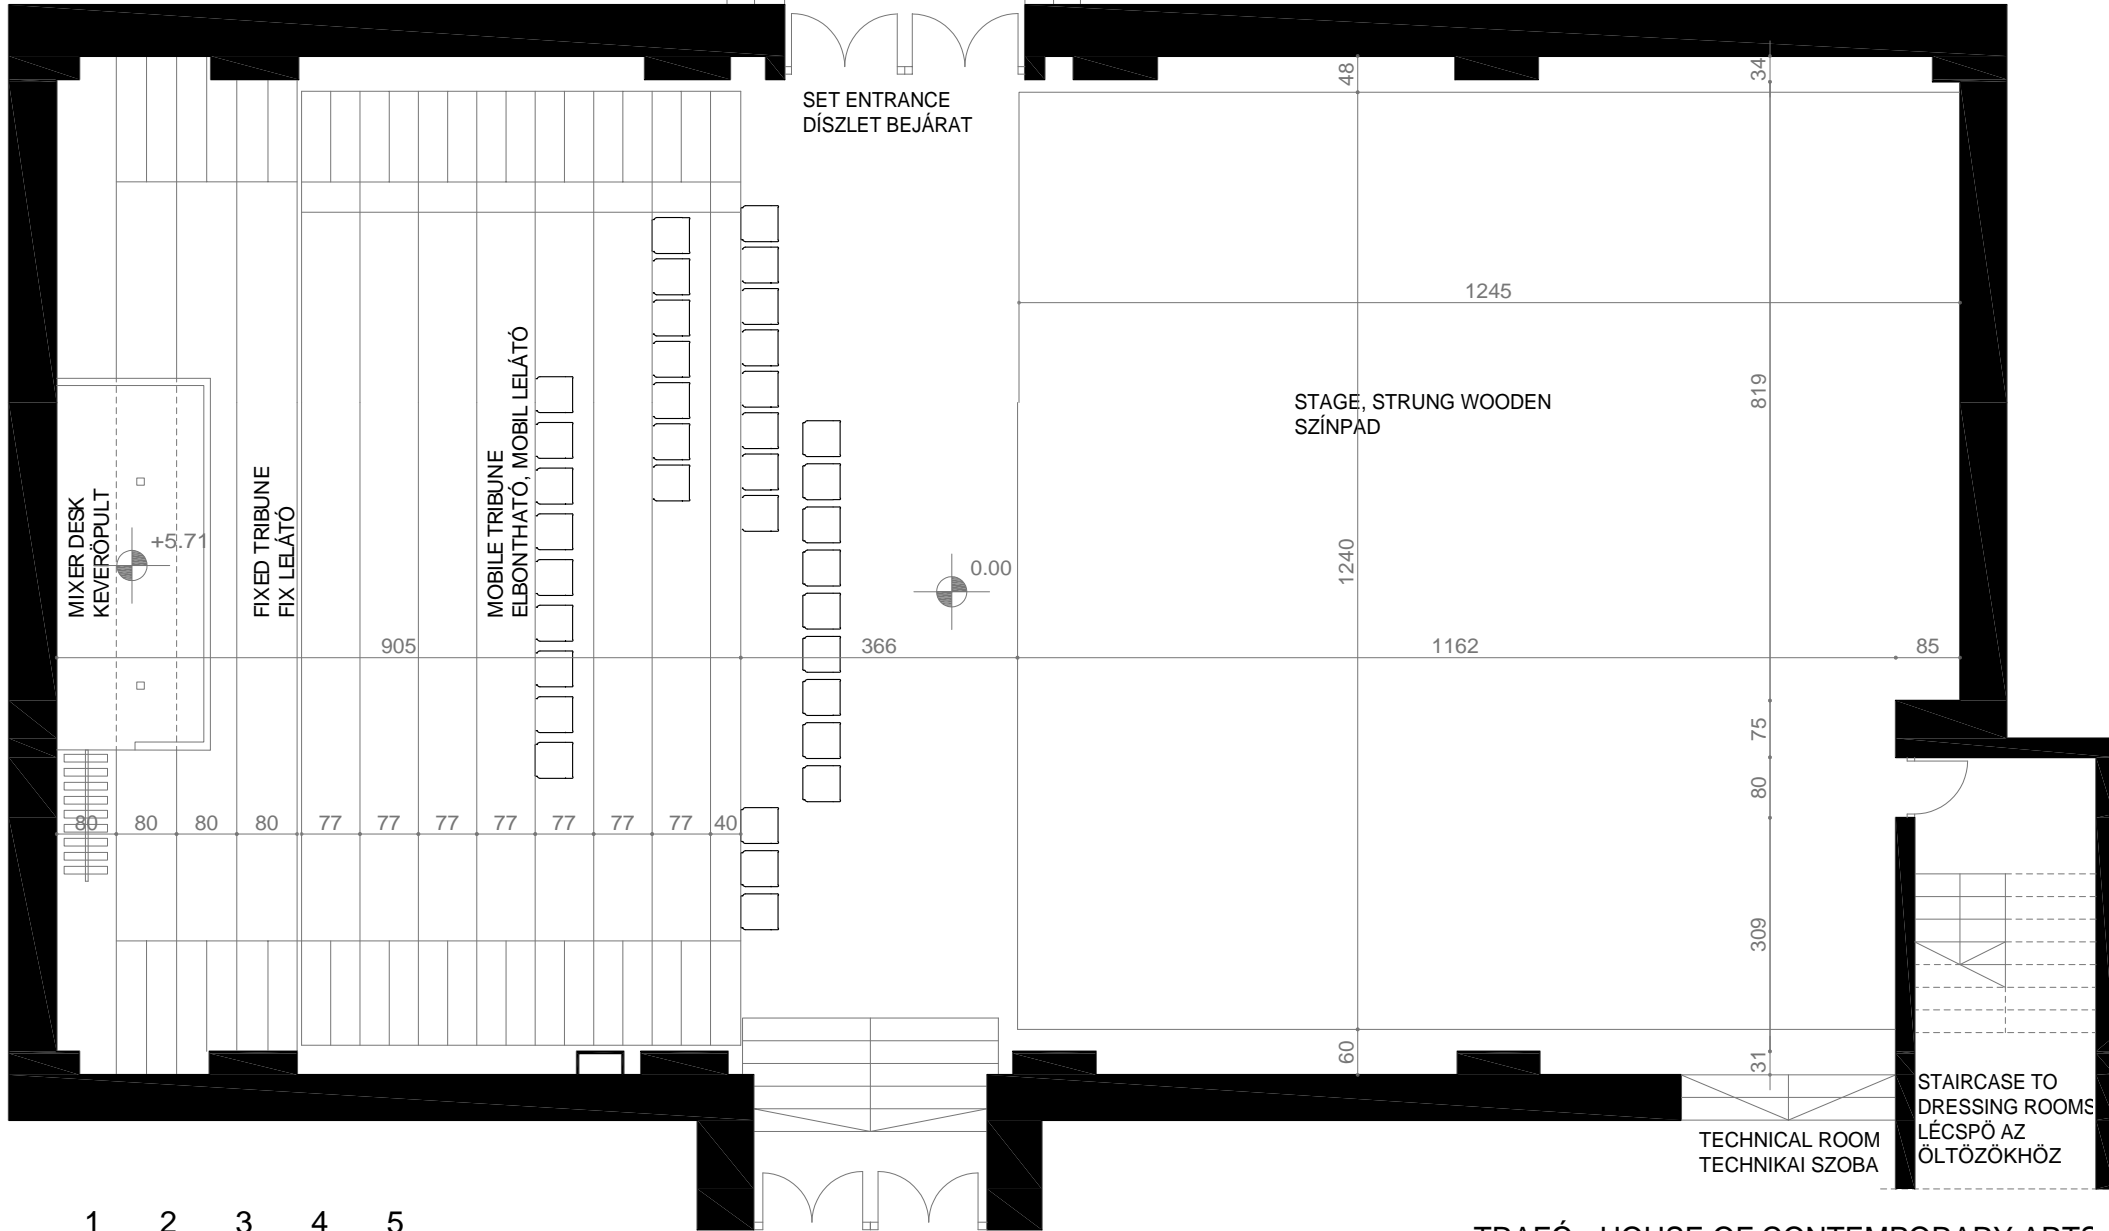

2518

30 174 116 458 113 4725 318 2638 111 394 110 522 36

1348

floor plan scale - 1:100
alrajz lépték - 1:100

PUBLIC ENTRANCE AND EXIT
KÖZÖNSÉG BE- ÉS KIJÁRAT

TRAFÓ - HOUSE OF CONTEMPORARY ARTS

H-1094 BUDAPEST LILIAM UTCA 41.
TEL.: 00 36 1 456 2040
FAX.: 00 36 1 456 2050
E-MAIL: trafo@trafo.hu